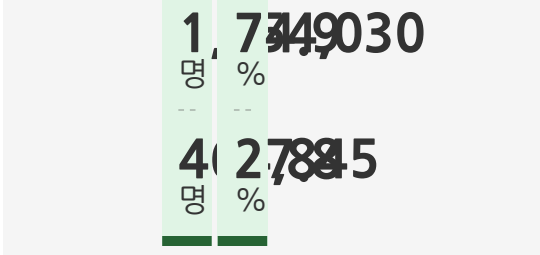

대상자수 차수 인구대비 접종률

신규

누계접종률

[7.28.(수) 일일상황보고](#)

[코로나19 관련 대시민 호소문 (7.20.)](#)

[코로나19 전국 현황 자세히 보기](#)

확진자 현황

※ "기초역학" 정보는 관련 법령에 의거 역학적 필요성을 고려하여 공개 또는 삭제됨을 알려드립니다.

확진자 번호	확진일자	거주지	감염경로	치료결과	기초역학